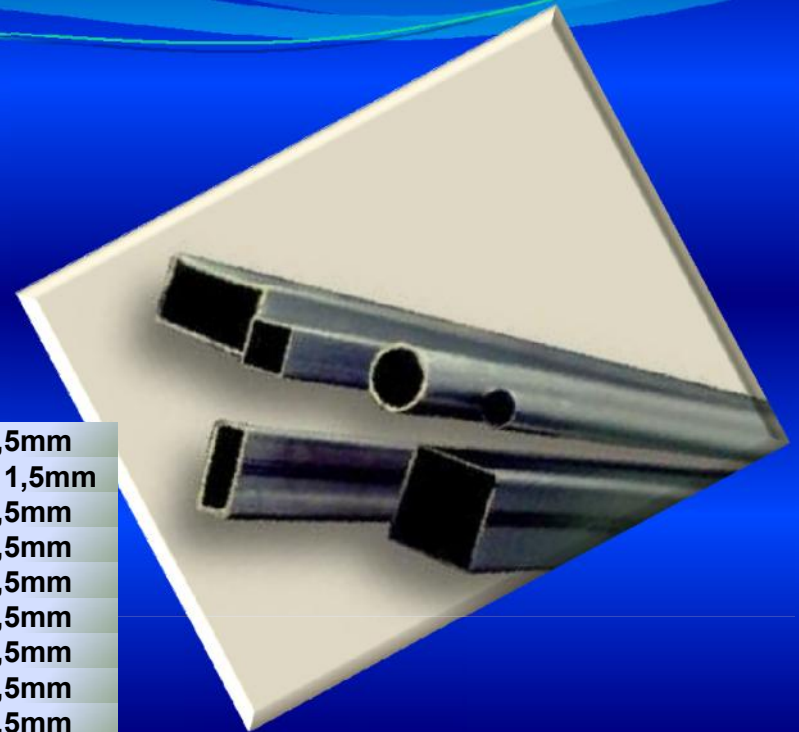

• TUBOS

- Cuadrados
- Redondos
- Rectangulares

Tubo Cuadrado trafilado 10 x 0,8mm
Tubo Cuadrado trafilado 12 x 0,7mm
Tubo Cuadrado 15 x 1,25mm
Tubo Cuadrado 20 x 1,5mm
Tubo Cuadrado 25,4 x 1,25mm
Tubo Cuadrado 30 x 1,5mm
Tubo Cuadrado 40 x 1,5mm
Tubo Cuadrado 45 x 1,5mm
Tubo Cuadrado 50 x 1,5mm
Tubo Cuadrado 60 x 1,5mm
Tubo Cuadrado 75 x 2mm

Tubo Rectangular 10 x 20 x 1,5mm
Tubo Rectangular 12,4 x 30 x 1,5mm
Tubo Rectangular 15 x 25 x 1,5mm
Tubo Rectangular 15 x 50 x 1,5mm
Tubo Rectangular 20 x 30 x 1,5mm
Tubo Rectangular 20 x 40 x 1,5mm
Tubo Rectangular 25 x 50 x 1,5mm
Tubo Rectangular 25 x 60 x 1,5mm
Tubo Rectangular 25 x 75 x 1,5mm
Tubo Rectangular 25 x 100 x 2,5mm
Tubo Rectangular 38 x 50 x 1,5mm
Tubo Rectangular 40 x 90 x 2mm
Tubo Rectangular 45 x 100 x 1,5mm
Tubo Rectangular 50 x 75 x 1,5mm
Tubo Rectangular 50 x 115 x 2mm
Tubo Rectangular 50 x 127 x 2mm

Tubo Redondo 19,05 x 1,25mm
Tubo Redondo 25,4 x 1,25mm
Tubo Redondo 32 x 1,5mm
Tubo Redondo 38,1 x 1,5mm
Tubo Redondo 45 x 2mm
Tubo Redondo 50 x 2mm
Tubo Redondo 60 x 1,5mm
Tubo Redondo 76 x 2mm

Chapرسال